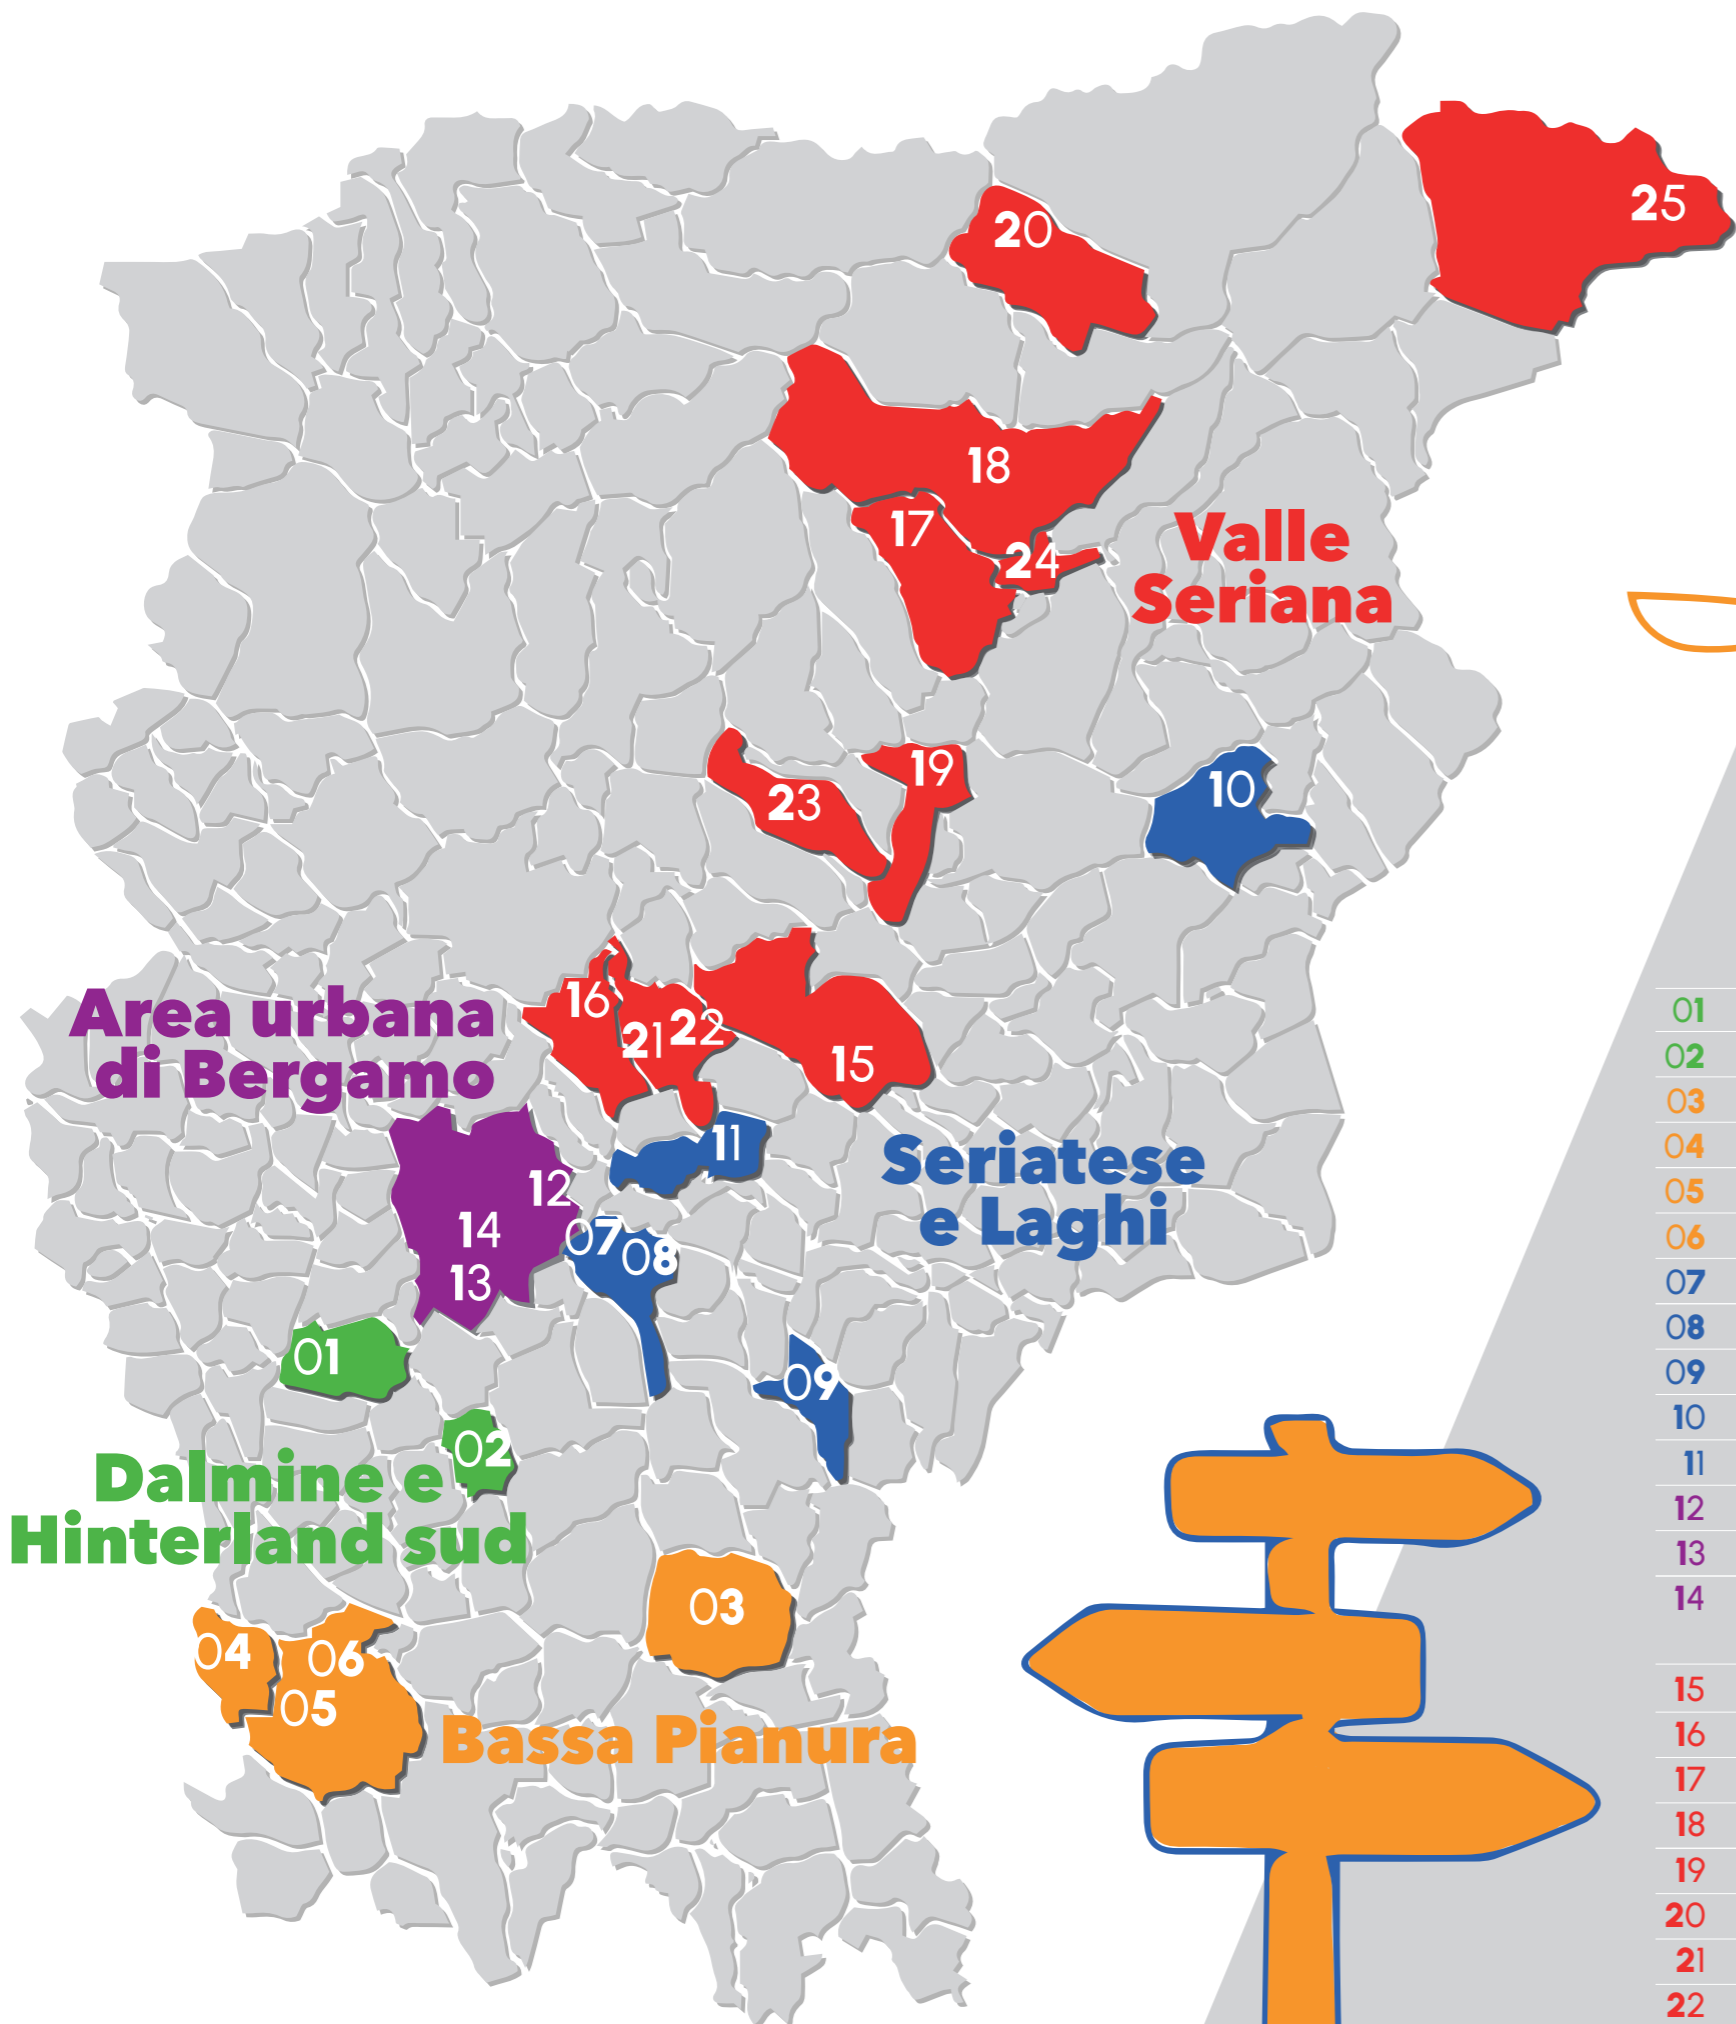

TRACCE NASCOSTE

Un'avventura di Geocaching

sistema bibliotecario	comune	luogo
01 DALMINE E HINTERLAND SUD	DALMINE	Company town
02 DALMINE E HINTERLAND SUD	COMUN NUOVO	Birrificio Heineken
03 BASSA PIANURA	MARTINENGO	Filandone
04 BASSA PIANURA	FARA GERA D'ADDA	Linificio Canapificio Nazionale
05 BASSA PIANURA	TREVIGLIO	SAME
06 BASSA PIANURA	TREVIGLIO	Bianchi Biciclette
07 SRIATESE E LAGHI	SRIATE	Scuola Edile Bergamo
08 SRIATESE E LAGHI	SRIATE	Serioplast
09 SRIATESE E LAGHI	BOLGARE	Bottonificio
10 SRIATESE E LAGHI	SOVERE	Centrale Idroelettrica
11 SRIATESE E LAGHI	SCANZOROSCIATE	Fornace Italcementi
12 AREA URBANA DI BERGAMO	BERGAMO	Daste
13 AREA URBANA DI BERGAMO	BERGAMO	Gres Art Pesenti
14 AREA URBANA DI BERGAMO	BERGAMO	Sala "Mimmo Boninelli" - ex mercato ortofrutticolo
15 VALLE SERIANA	ALBINO	Italcementi
16 VALLE SERIANA	ALZANO LOMBARDO	Cartiera Pigna
17 VALLE SERIANA	PARRE	Cotonificio Pozzi
18 VALLE SERIANA	ARDESIO	Centrale Elettrica Frua
19 VALLE SERIANA	CASNIGO	Centrale Idroelettrica
20 VALLE SERIANA	GANDELLINO	Centrale Idroelettrica Crespi
21 VALLE SERIANA	NEMBRO	Filatura Blumer
22 VALLE SERIANA	NEMBRO	Manifattura Crespi
23 VALLE SERIANA	VERTOVA	Forni Perani
24 VALLE SERIANA	VILLA D'OGNA	Manifattura Festi Rasini
25 VALLE SERIANA/DI SCALVE	SCHILPARIO	Miniere